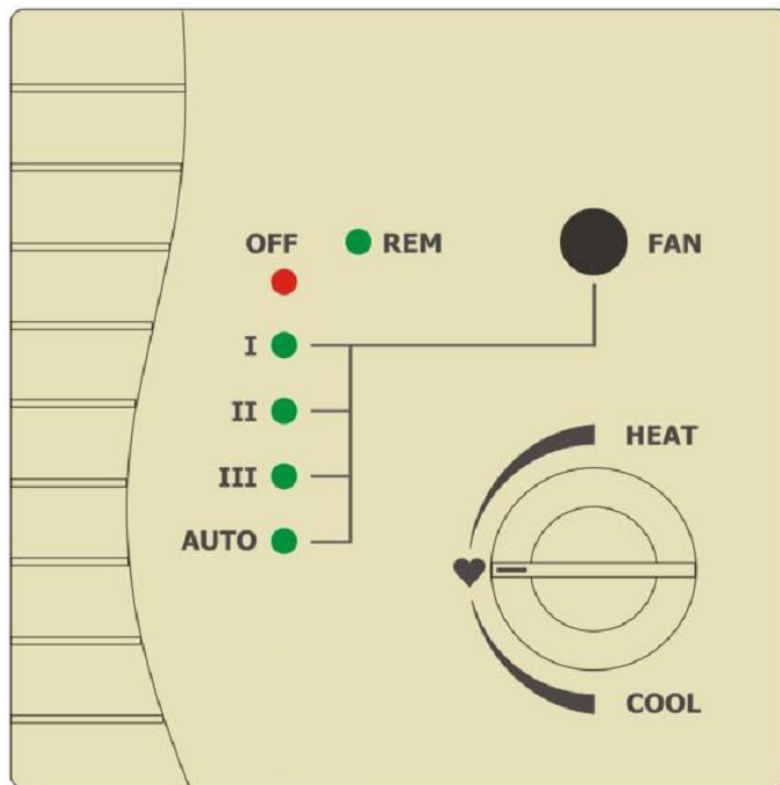

EASY WALL CONTROLLER for Online Controller

KBRC01A

VARTOTOJO VADOVAS

Valdomos funkcijos sieninio sukinėjamo valdiklio KBRC01A (EWC)

Skamasis sieninis valdiklis yra priedas adapteriui KKR01A, kuris leidžia lengvą ir vartotojui patogų valdymą oro kondicionieriaus. Ant sekančio paveikslėlio yra detalios aprašyti valdymo elementai ir rodikliai prietaiso (įrangio) stovio.

Ventilacijos mygtukas FAN ir LED OFF, I, II, III, AUTO:

Spauskyt mygtuką (pakartotinai) kol nepasieksime noriamos funkcijos. Kiekvienas suspaudimas mygtuko pastumia atrankos funkciją toliau (žemyn). Jei pasieksim paskutin (apatin) poziciją, sekančiu suspaudimu perjungsim nustatymą atgal į pirmą (aukščiausią) poziciją (sukimosi principas).

Pastaba: Tik viena LED pastoviai šviečia stulpelyje kitos nešviečia.

SUKAMASIS VALDIKLIS IR LED REMOTE:

- Sukant rankenėlę pagal laikrodžio rodyklę didinatą pareikalaujamą temperatūrą patalpoje - SETPOINT
- Sukant rankenėlę priešingai laikrodžio rodyklę mažinatą reikalaujamą temperatūrą patalpoje
- simbolis ♥ atstovaujant aritmetinį vidurkį vertės tarp didžiausios ir mažiausios, atskirai kiekvienam veikimo režimui (veikimo režimą).

REM – rodiklis tolumo valdymo

- Jei LED REM nešviečia, norima temperatūra SETPOINT atitinka pozicijai sukamojo valdiklio.
- Jei LED REM šviečia, paskui SETPOINT neatitinka pozicijai valdiklio, tai reiškia, kad SETPOINT buvo pakeistas tolimai (pvz. per PC, PDA, serverį).
- Betkoks rankenėlės judėjimas nurodys temperatūros nustatymą pagal jo poziciją vėl ir LED REM vėl užges.