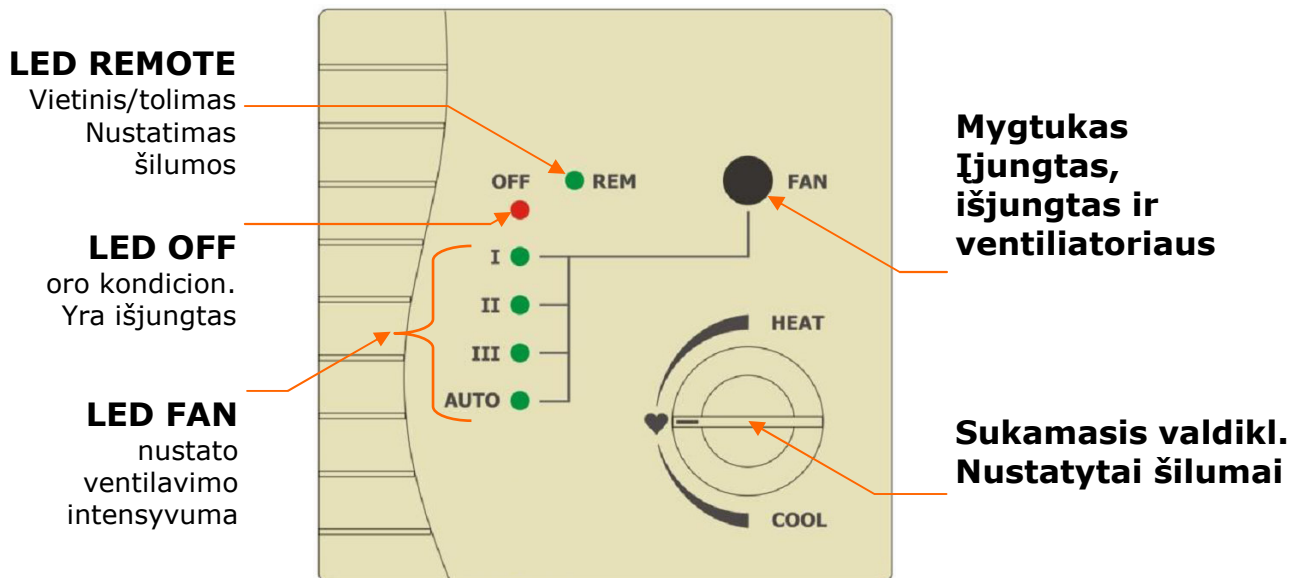

EASY WALL CONTROLLER for Online Controller

KBRC01A

VARTOTOJO VADOVAS

Valdomos funkcijos sieninio sukinėjamo valdiklio KBRC01A (EWC)

Skamasis sieninis valdiklis yra priedas adapteriui KKR01A, kuris leidžia lengvą ir vartotojui patogų valdymą oro kondicionieriaus. Ant sekančio paveikslėlio yra detalios aprašyti valdymo elementai ir rodikliai prietaiso (įrangio) stovio.

Ventilacijos mygtukas FAN ir LED OFF, I, II, III, AUTO:

Spauskyt mygtuką (pakartotinai) kol nepasieksime noriamos funkcijos. Kiekvienas suspaudimas mygtuko pastumia atrankos funkciją toliau (žemyn). Jei pasieksim paskutin (apatin) poziciją, sekančiu suspaudimu perjungsim nustatymą atgal į pirmą (aukščiausią) poziciją (sukimosi principas).

Pastaba: Tik viena LED pastoviai šviečia stulpelyje kitos nešviečia.

SUKAMASIS VALDIKLIS IR LED REMOTE:

- Sukant rankenėlę pagal laikrodžio rodyklę didinatą pareikalaujamą temperatūrą patalpoje - SETPOINT
- Sukant rankenėlę priešingai laikrodžio rodyklę mažinatą reikalaujamą temperatūrą patalpoje
- simbolis ♥ atstovaujant aritmetinį vidurkį vertės tarp didžiausios ir mažiausios, atskirai kiekvienam veikimo režimui (veikimo režimą).

REM – rodiklis tolumo valdymo

- Jei LED REM nešviečia, norima temperatūra SETPOINT atitinka pozicijai sukamojo valdiklio.
- Jei LED REM šviečia, paskui SETPOINT neatitinka pozicijai valdiklio, tai reiškia, kad SETPOINT buvo pakeistas tolimai (pvz. per PC, PDA, serverį).
- Betkoks rankenėlės judėjimas nurodys temperatūros nustatymą pagal jo poziciją vėl ir LED REM vėl užges.