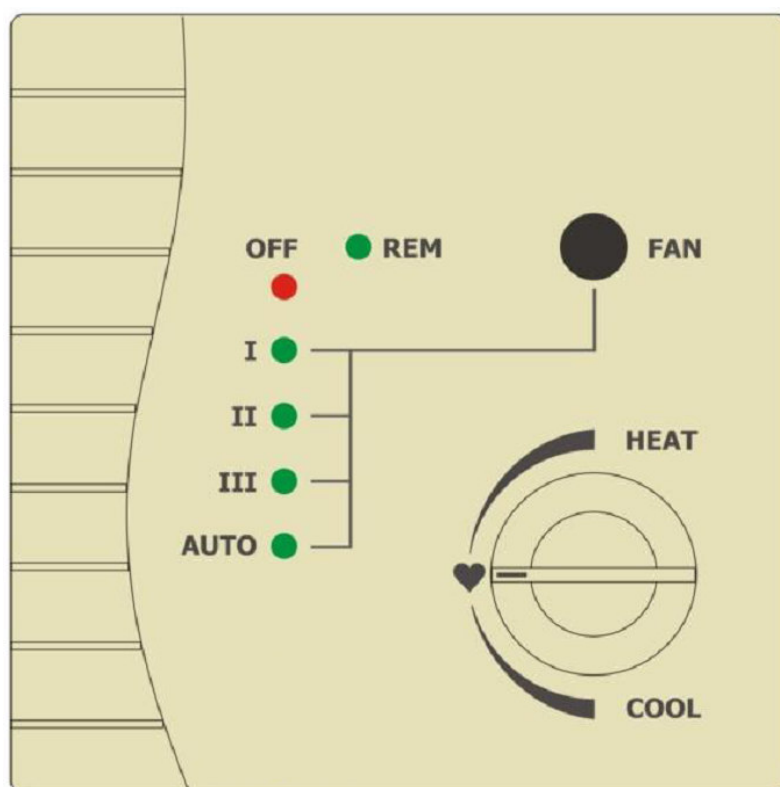

EASY WALL CONTROLLER for Online Controller

KBRC01A

KORISNIČKI PRIRUČNIK

Funkcije upravljanja zidnog obrtnog upravljača KBRC01A (EWC)

Rotacijski zidni upravljač je pribor adaptera KKR01A koji omogućuje jednostavno i za korisnika ugodno upravljanje klimatizacijom. Na slijedećoj slici je detaljan opis elemenata i indikatora stanja uređaja.

Dugme ventilacije FAN i LAMPICE: **OFF, I, II, III, AUTO:**

Stišćite dugme (uzastopno) da biste postigli željenu funkciju. Svaki pritisak na dugme pomiče izbor funkcije za jedno mjesto (dolje). Kada se dostigne zadnja (najniža) pozicija, slijedećim klikom se vraća natrag u prvu (gornju) poziciju (princip rotacije).

OFF	LAMPICA OFF	svijetli	– klimatizacija je isključena
↓			
I	LAMPICA I	svijetli	– klimatizacija je uključena, spora ventilacija
↓			
II	LAMPICA II	svijetli	– klimatizacija je uključena, srednja ventilacija
↓			
III	LAMPICA III	svijetli	– klimatizacija je uključena, brza ventilacija
↓			
AUTO	LAMPICA AUTO	svijetli	– klimatizacija je uključena, automatska regulacija intenziteta strujanja zraka

Napomena: Samo jedna lampica u nizu stalno svijetli, ostale su ugašene.

ROTACIJSKI UPRAVLJAČ I LAMPICA REM:

- Okretanjem upravljača u smjeru kazaljke na satu povećavate željenu temperaturu u sobi – SETPOINT
- Okretanjem upravljača u smjeru obrnutom od kretanja kazaljke na satu snižavate željenu temperaturu u sobi
- simbol ♥ predstavlja srednju aritmetičku vrijednost između maksimuma i minimuma posebno za svaki režim rada (operacijski mod)