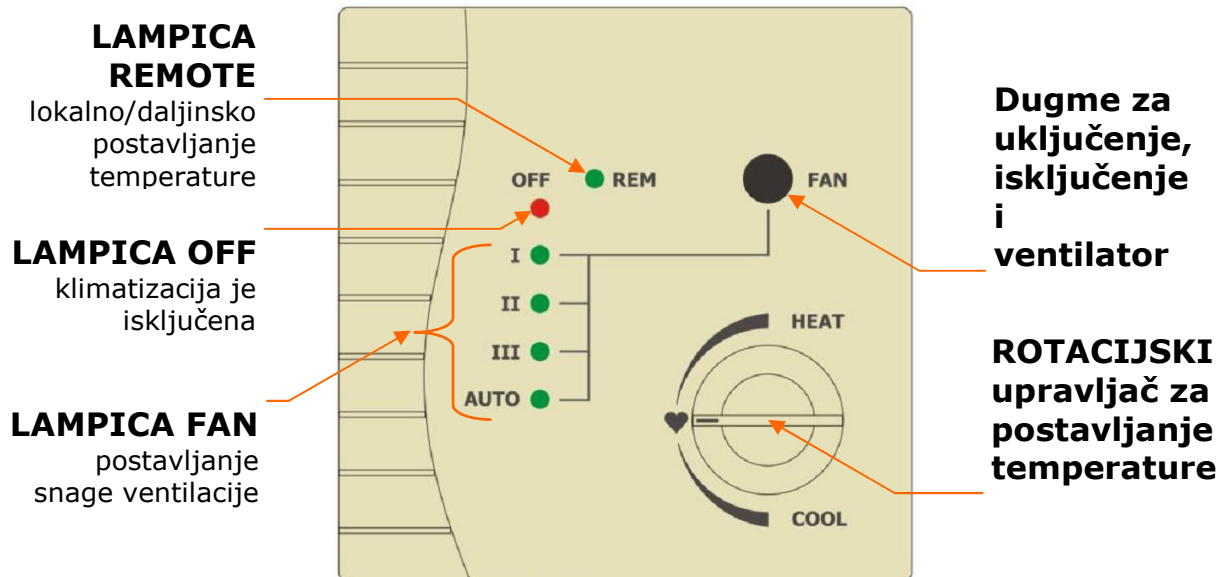

EASY WALL CONTROLLER for Online Controller

KBRC01A

KORISNIČKI PRIRUČNIK

Funkcije upravljanja zidnog obrtnog upravljača KBRC01A (EWC)

Rotacijski zidni upravljač je pribor adaptera KKR01A koji omogućuje jednostavno i za korisnika ugodno upravljanje klimatizacijom. Na slijedećoj slici je detaljan opis elemenata i indikatora stanja uređaja.

Dugme ventilacije FAN i LAMPICE: **OFF, I, II, III, AUTO:**

Stišćite dugme (uzastopno) da biste postigli željenu funkciju. Svaki pritisak na dugme pomiče izbor funkcije za jedno mjesto (dolje). Kada se dostigne zadnja (najniža) pozicija, slijedećim klikom se vraća natrag u prvu (gornju) poziciju (princip rotacije).

Napomena: Samo jedna lampica u nizu stalno svijetli, ostale su ugašene.

ROTACIJSKI UPRAVLJAČ I LAMPICA REM:

- Okretanjem upravljača u smjeru kazaljke na satu povećavate željenu temperaturu u sobi – SETPOINT
- Okretanjem upravljača u smjeru obrnutom od kretanja kazaljke na satu snižavate željenu temperaturu u sobi
- simbol ♥ predstavlja srednju aritmetičku vrijednost između maksimuma i minimuma posebno za svaki režim rada (operacijski mod)

REM - Indikator udaljenog upravljanja

- Kad LAMPICA REM ne svijetli, željena temperatura SETPOINT odgovara poziciji rotacijskog upravljača.
- Kad LAMPICA REM svijetli, onda SETPOINT ne odgovara poziciji upravljača što znači da je SETPOINT daljinski promijenjen (napr. preko računala, PDA, servera).
- Svaki novi pomak upravljača opet postavlja temperaturu prema njegovoj poziciji i LAMPICA REM se opet ugasi.