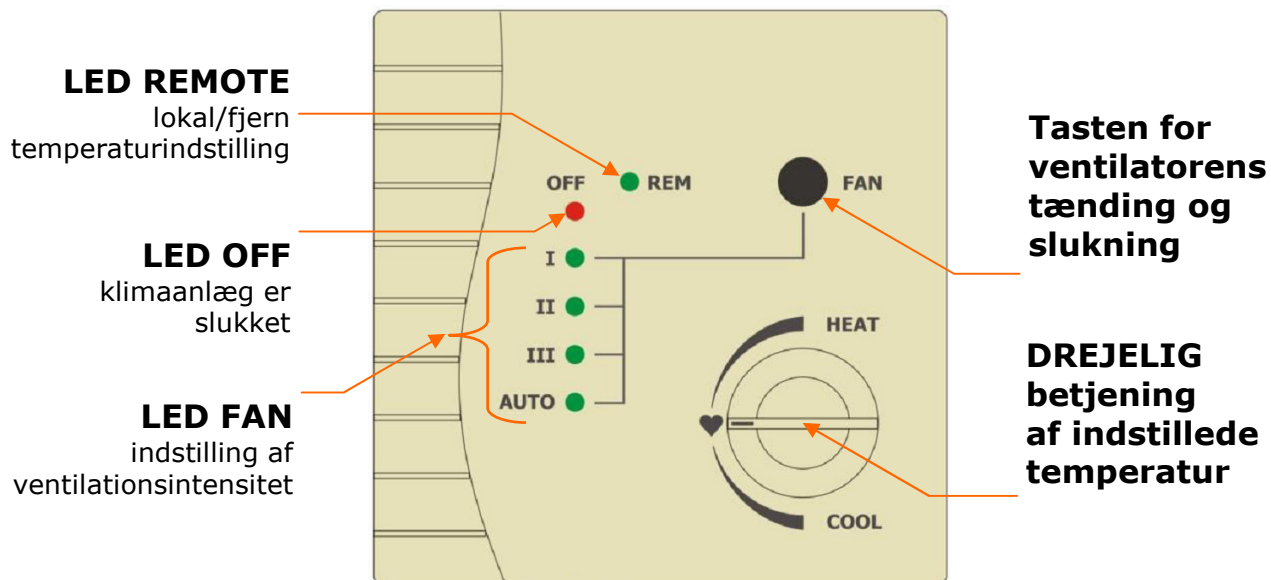

EASY WALL CONTROLLER for Online Controller

KBRC01A

BRUGERVEJLEDNING

Styrefunktioner af drejelig vægbetjening KBRC01A (EWC)

Drejelig vægbetjening er KKR01A adapters tilbehør som sikrer en enkel og brugervenlig betjening af klimaanlægget. Følgende fig. viser en detaljeret beskrivelse af styreelementer og indikatorer af udstyrets tilstand.

Tasten for ventilation FAN og LED OFF, I, II, III, AUTO:

Tryk på tasten (gentages) til at opnå den ønskede funktion. Hvert tryk på tasten flytter funktionsvalget med et frem (ned). Efter at man når den sidste (nederste) position, vil indstillingen ved det næste klik vende tilbage til den første (øverste) position (roteringsprincippet)

Notits: Kun en LED lyser permanent i kolonnen, andre lyser ikke.

DREJELIG BETJENING og LED REMOTE:

- Ved at dreje knappen med uret vil den ønskede temperatur i rummet forhøjes-SETPOINT
- Ved at dreje knappen mod uret vil den ønskede temperatur i rummet nedsættes
- symbol ♥ betyder aritmetiske gennemsnitsværdier mellem maksimum og minimum, separat for hver driftsmode (operationsmode)

Notits: Den drejelige vægbetjening (EWC) tillader ikke ændring af driftstilstanden. For at ændre tilstanden skal man bruge en manuel fjernbetjening el. tilkoble sig klimaanlægget gennem computer, PDA, ev. Smartphone. Styremodulen skal åbnes.