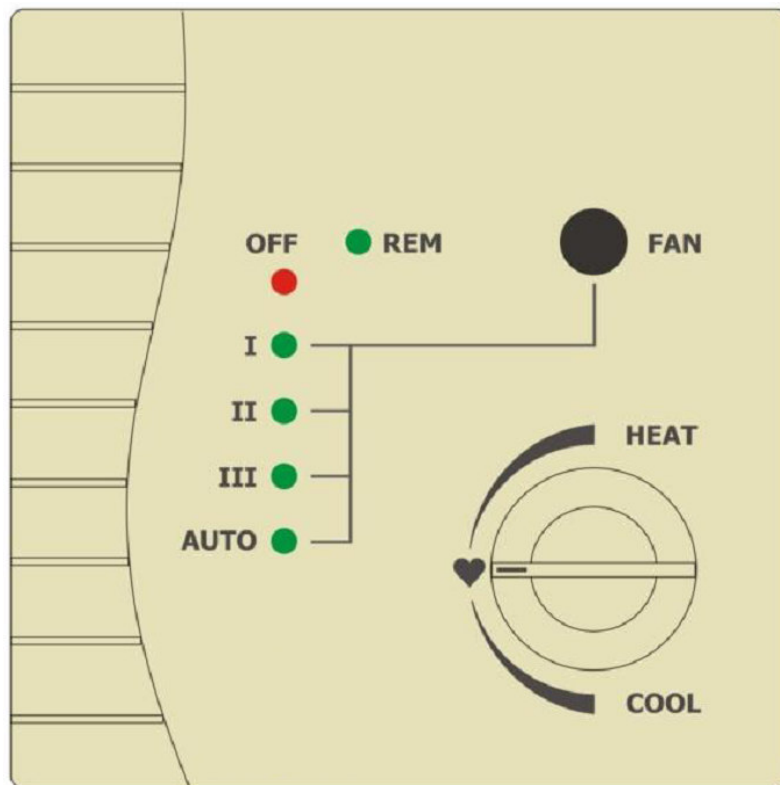

EASY WALL CONTROLLER for Online Controller

KBRC01A

BRUGERVEJLEDNING

Styrefunktioner af drejelig vægbetjening KBRC01A (EWC)

Drejelig vægbetjening er KKR01A adapters tilbehør som sikrer en enkel og brugervenlig betjening af klimaanlægget. Følgende fig. viser en detaljeret beskrivelse af styreelementer og indikatorer af udstyrets tilstand.

Tasten for ventilation FAN og LED OFF, I, II, III, AUTO:

Tryk på tasten (gentages) til at opnå den ønskede funktion. Hvert tryk på tasten flytter funktionsvalget med et frem (ned). Efter at man når den sidste (nederste) position, vil indstillingen ved det næste klik vende tilbage til den første (øverste) position (roteringsprincippet)

↑	OFF	LED OFF	lyser	– klimaanlægget er slukket
↓				
	I	LED I	lyser	– klimaanlægget er tændt, langsom ventilation
↓				
	II	LED II	lyser	– klimaanlægget er tændt, mellemhurtig ventilation
↓				
	III	LED III	lyser	– klimaanlægget er tændt, hurtig ventilation
↓				
	AUTO	LED AUTO	lyser	– klimaanlægget er tændt, automatisk regulering af luftstrømmens intensitet

Notits: Kun en LED lyser permanent i kolonnen, andre lyser ikke.

DREJELIG BETJENING og LED REMOTE:

- Ved at dreje knappen med uret vil den ønskede temperatur i rummet forhøjes-SETPOINT
- Ved at dreje knappen mod uret vil den ønskede temperatur i rummet nedsættes
- symbol ♥ betyder aritmetiske gennemsnitsværdier mellem maksimum og minimum, separat for hver driftsmode (operationsmode)